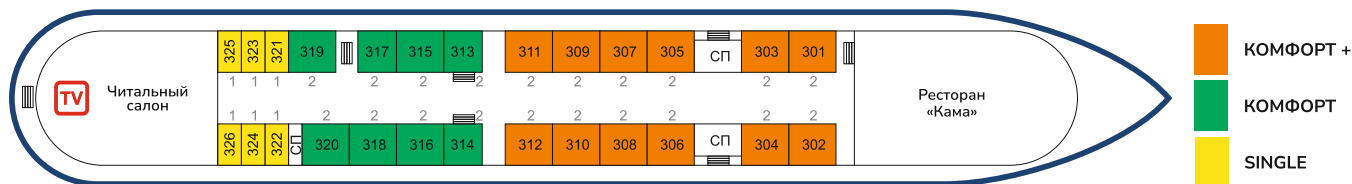

КАЮТА 412

КАЮТА 415

Средняя палуба

КОМФОРТ+

2-местная 1-комнатная каюта
Две кровати, система кондиционирования
холодильник, душ, туалет
Площадь кают ≈ 10 м²
Каюты № от 301 до 312

КАЮТА 306

КАЮТА 311

Single