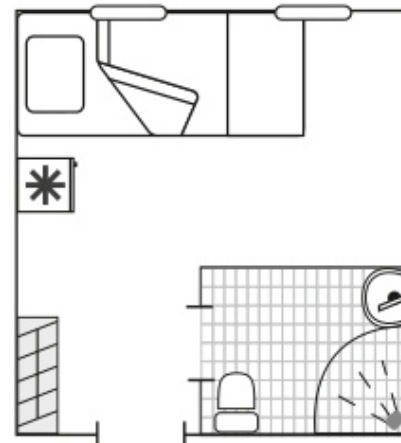

2-местная 2-комнатная каюта.
 Две кровати, телевизор, туалет и душ
 шкаф, тумбочка, столик, комод,
 Балкон с палубной мебелью (S≈15 м²).
 Дополнительное место - диван в гостиной
 Площадь кают ≈ 17,7 м²

КАЮТА 412

КАЮТА 415

Средняя палуба

КОМФОРТ+

2-местная 1-комнатная каюта
Две кровати, система кондиционирования
холодильник, душ, туалет
Площадь кают ≈ 10 м²
Каюты № от 301 до 312

КАЮТА 306

КАЮТА 311

Single

Одноместная каюта
Кровать, система кондиционирования,
холодильник, душ, туалет
Площадь каюты ≈ 7 м²
Каюты № 321, 322, 323, 324, 325, 326

КАЮТА 325

КОМФОРТ

2-местная 1-комнатная каюта
 Две кровати, система кондиционирования
 холодильник, душ, туалет
 Площадь кают ≈ 12 м²
 Каюты № от 313 до 320
 Каюты № 313, 315 с двуспальной кроватью