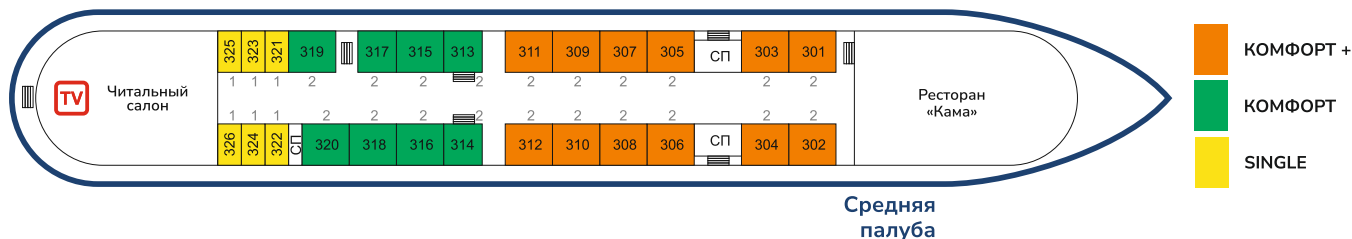

КОМФОРТ

2-местная 1-комнатная каюта
Две кровати, система кондиционирования
холодильник, душ, туалет
Площадь кают ≈ 12 м²
Каюты № от 313 до 320
Каюты № 313, 315 с двуспальной кроватью