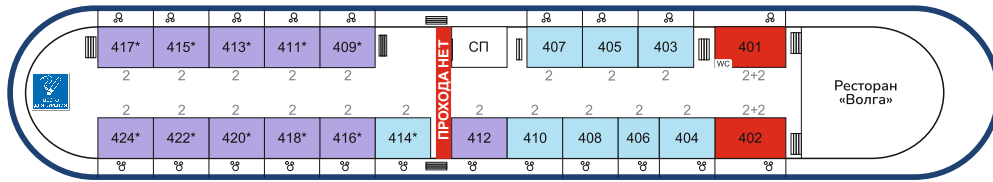

2-местная 2-комнатная каюта.
 Две кровати, телевизор, туалет и душ
 шкаф, тумбочка, столик, комод,
 Балкон с палубной мебелью (S≈15 м²).
 Дополнительное место - диван в гостиной
 Площадь кают ≈ 17,7 м²

КАЮТА 401

КАЮТА 402

Шлюпочная палуба

- ЛЮКС
- ПОЛУЛЮКС
- DELUXE

ПОЛУЛЮКС с балконом

2-местная 1-комнатная каюта
 Две кровати, холодильник, кондиционер, туалет и душ
 Площадь кают ≈ 12 м²
 Балкон с палубной мебелью (S от 4 до 10 м²).
 Каюты № 405, 406, 407, 410, 414 с двумя кроватями
 Каюты № 403, 404, 408 с двуспальной кроватью

КАЮТА 403

КАЮТА 404

КАЮТА 405

КАЮТА 406

КАЮТА 407

ПОЛУЛЮКС с балконом

2-местная 1-комнатная каюта
 Две кровати, холодильник, кондиционер, туалет и душ
 Площадь кают ≈ 12 м²
 Балкон с палубной мебелью (S от 4 до 10 м²).
 Каюты № 405, 406, 407, 410, 414 с двумя кроватями
 Каюты № 403, 404, 408 с двуспальной кроватью

* возможен шум от концертного зала

Шлюпочная палуба

КАЮТА 408

КАЮТА 414

ТУАЛЕТ ДУШ ПОЛУЛЮКС

Deluxe с балконом

2-местная 1-комнатная каюта
 Два кровати, холодильник, кондиционер, туалет и душ
 Площадь кают ≈ 10 м²
 Балкон с палубной мебелью (S от 3 до 10 м²)
 Каюты № 409, 411, 412, 413, 415,
 416, 417, 418, 420, 422, 424