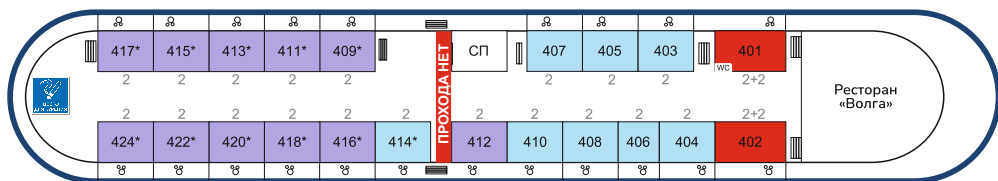

2-местная 2-комнатная каюта.
 Две кровати, телевизор, туалет и душ
 шкаф, тумбочка, столик, комод,
 Балкон с палубной мебелью (S≈15 м²).
 Дополнительное место - диван в гостиной
 Площадь кают ≈ 17,7 м²

КАЮТА 401

КАЮТА 402

Шлюпочная палуба

- ЛЮКС
- ПОЛУЛЮКС
- DELUXE

ПОЛУЛЮКС с балконом

2-местная 1-комнатная каюта
 Две кровати, холодильник, кондиционер, туалет и душ
 Площадь кают ≈ 12 м²
 Балкон с палубной мебелью (S от 4 до 10 м²).
 Каюты № 405, 406, 407, 410, 414 с двумя кроватями
 Каюты № 403, 404, 408 с двуспальной кроватью

КАЮТА 403

КАЮТА 404

КАЮТА 405

КАЮТА 406

КАЮТА 407

ПОЛУЛЮКС с балконом

2-местная 1-комнатная каюта
 Две кровати, холодильник, кондиционер, туалет и душ
 Площадь кают ≈ 12 м²
 Балкон с палубной мебелью (S от 4 до 10 м²).
 Каюты № 405, 406, 407, 410, 414 с двумя кроватями
 Каюты № 403, 404, 408 с двуспальной кроватью