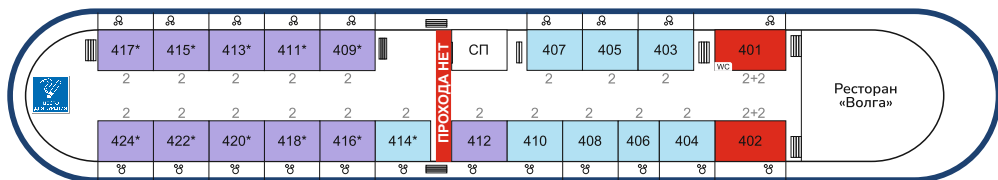

КАЮТА 502

КАЮТА 507

КАЮТА 506

КАЮТА 508

КАЮТА 507

Шлюпочная палуба

- ЛЮКС
- ПОЛУЛЮКС
- DELUXE

ЛЮКС двухкомнатный с балконом № 401 и 402

2-местная 2-комнатная каюта.
 Две кровати, телевизор, туалет и душ
 шкаф, тумбочка, столик, комод,
 Балкон с палубной мебелью (S≈15 м²).
 Дополнительное место - диван в гостиной
 Площадь кают ≈ 17,7 м²

КАЮТА 401

КАЮТА 402

Шлюпочная палуба

- ЛЮКС
- ПОЛУЛЮКС
- DELUXE

ПОЛУЛЮКС с балконом

2-местная 1-комнатная каюта
 Две кровати, холодильник, кондиционер, туалет и душ
 Площадь кают ≈ 12 м²
 Балкон с палубной мебелью (S от 4 до 10 м²).
 Каюты № 405, 406, 407, 410, 414 с двумя кроватями
 Каюты № 403, 404, 408 с двуспальной кроватью