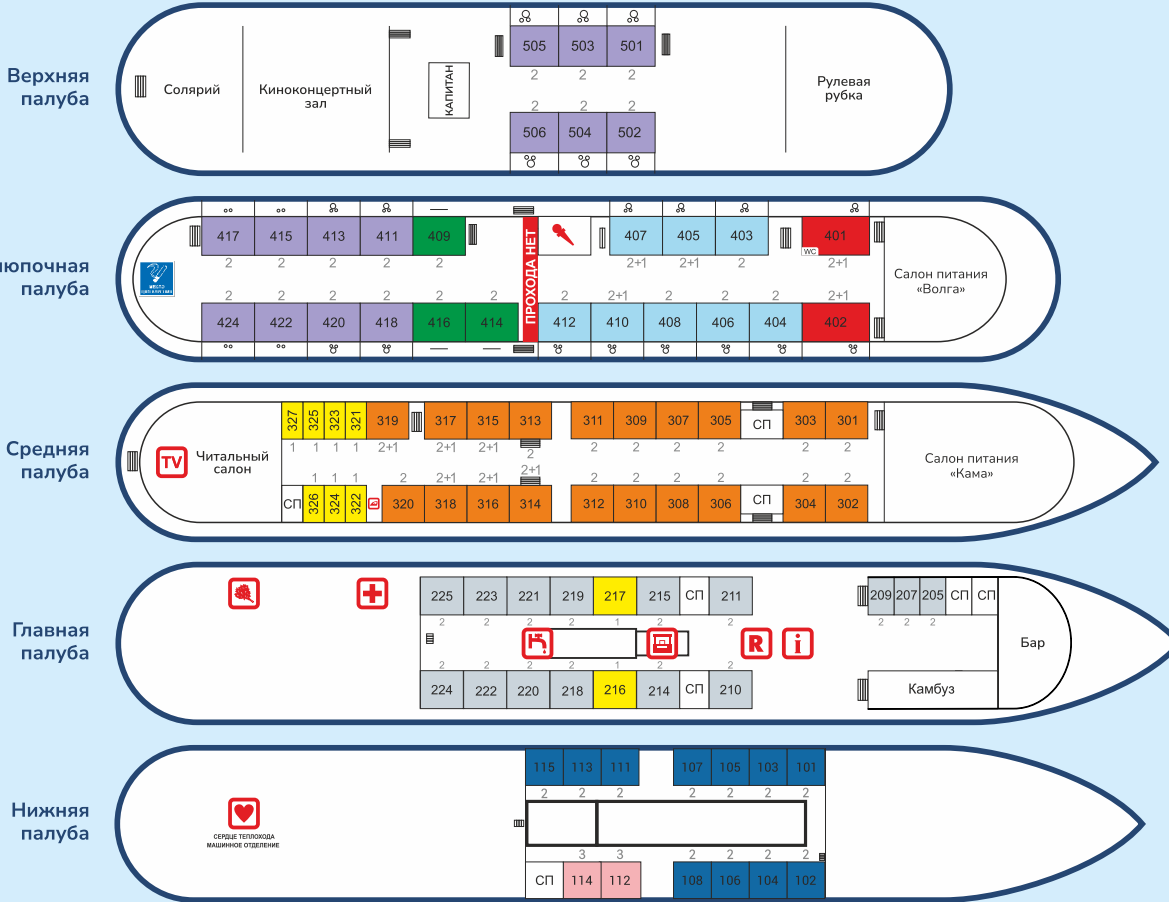

# ПЛАН-СХЕМА ТЕПЛОХОДА «Ф.И. ПАНФЕРОВ»

## КЛАССЫ КАЮТ

- ЛЮКС
- КОМФОРТ
- ПОЛУЛЮКС
- DOUBLE
- DELUXE
- СТАНДАРТ А 2-Х МЕСТ.
- SINGLE
- СТАНДАРТ В 2/3 МЕСТ.
- DELUXE БЕЗ БАЛКОНА

## УСЛОВНЫЕ ОБОЗНАЧЕНИЯ

- СУДОВОЕ РАДИО
- РЕСЕПШН
- СТЕНД ИНФОРМАЦИИ
- АМБУЛАТОРИЯ
- ГЛАДИЛЬНАЯ
- СУВЕНИРНАЯ ЛАВКА
- КУБОВАЯ
- САУНА
- ТЕЛЕВИЗОР
- СЛУЖЕБНОЕ ПОМЕЩЕНИЕ

	Люкс	401, 402	2-местные 2-комнатные доп.место: диван		Балкон
	Полулюкс	403, 405, 406, 407, 408, 410, 412	2-местные		Балкон
	Полулюкс	404	2-местные		Балкон
	Deluxe на верхней палубе	501-506	2-местная		Балкон
	Deluxe на шлюпочной палубе	411, 413, 415, 417, 418, 420, 422, 424	2-местные		Балкон
	Deluxe на шлюпочной палубе	409, 416	2-местные		
	Deluxe на шлюпочной палубе	414	2-местная		
	Комфорт	301-312, 314, 316-319	2-местная		
	Комфорт	313, 315, 320	2-местная		
	Single на средней палубе	321-327	1-местные		
	Double	205, 207, 209, 220-223	2-местные		
	Double	210, 211, 214, 215, 218, 219, 224, 225	2-местные		
	Single на главной палубе	216 217	1-местная с французской кроватью 1-местная		
	Стандарт А	103-108, 111, 113, 115	2-местные		
	Стандарт А	101, 102	2-местные		
	Стандарт В	112, 114	3-местные		