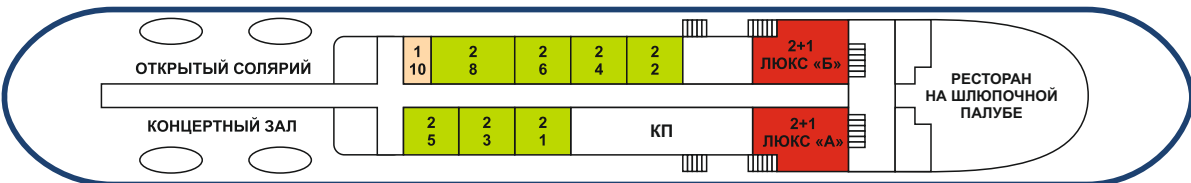

**ШЛЮПОЧНАЯ ПАЛУБА**

- ЛЮКС
- КПК А
- 1 КЛАСС

**ЛЮКС**

2/3-местная 2-комнатная каюта  
Двухспальная кровать, шкаф, холодильник,  
кондиционер, туалет и душ  
*Диван - дополнительное место*

**ЛЮКС А**

**ЛЮКС Б**