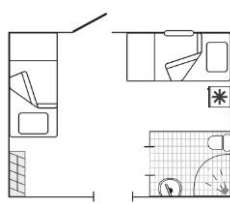

Deluxe на верхней палубе

Расположение: верхняя палуба, средняя часть судна

Описание: однокомнатная, двухместная, две кровати, холодильник, кондиционер, душевая кабина, туалет. Каюты имеют выход на балкон (площадь балкона: 2,7-9,8 кв.м). В каютах №501, 502, 504, 505, 506 возможно размещение на дополнительном месте - раскладушке.

Номера кают: 501, 502, 503, 504, 505, 506, 508

Площадь кают: 10-12 кв.м