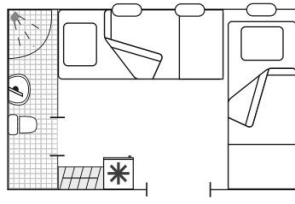

Расположение: нижняя палуба

Описание: трехместная, двухъярусная, холодильник, система кондиционирования, душ, туалет.

Номера кают: 107, 108, 111 - 114

Площадь кают: 8,7-9,3 кв.м