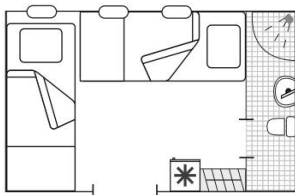

Расположение: нижняя палуба

Описание: двухместная, 1 ярус, две кровати, холодильник, система кондиционирования, душ, туалет.

Номера кают: 103 - 106

Площадь кают: 8,9 кв.м

Стандарт 2-х мест. (с двуспальной кроватью)