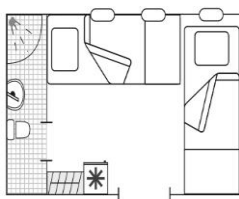

ОПИСАНИЕ КАЮТ ТЕПЛОХОДА «ХИРУРГ РАЗУМОВСКИЙ»

ЛЮКС двухкомнатный

Расположение: шлюпочная палуба

Описание: двухместная, двухкомнатная. В каждой каюте - две кровати, шкаф, прикроватная тумбочка, журнальный столик, комод, телевизор. Каюты имеют выход на балкон с палубной мебелью (площадь балкона: 13-15 кв.м). Возможно размещение на дополнительном месте - диване в гостиной.

Номера кают: 401, 402

Площадь кают: 16,7-17,7 кв.м

ПОЛУЛЮКС (с двумя кроватями)

Расположение: шлюпочная палуба

Описание: двухместная, однокомнатная. В каждой каюте - два спальных места, холодильник, кондиционер, душевая кабина, туалет. Каюты имеют выход на балкон с палубной мебелью (площадь балкона: 3,7-10 кв.м). В каютах №405, 406, 407, 410 возможно размещение на дополнительном месте - раскладушке.

Номера кают: 216, 217

Площадь кают: 7,4 кв.м

Комфорт+

Расположение: средняя палуба

Описание: двухместная, 1 ярус, две кровати, холодильник, система кондиционирования, душ, туалет.

Номера кают: 301 - 312

Площадь кают: 10,2 кв.м

Комфорт

Расположение: средняя палуба

Описание: двухместная, 1 ярус, два спальных места, холодильник, система кондиционирования, душ, туалет.

Номера кают: 313 - 320 (В каютах №314-316, 319 возможно размещение на дополнительном месте - раскладушке, каюты №313, 315 - с двуспальной кроватью)