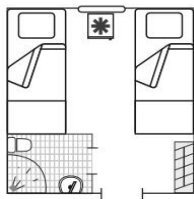

Комфорт+

Расположение: средняя палуба

Описание: двухместная, 1 ярус, две кровати, холодильник, система кондиционирования, душ, туалет.

Номера кают: 301 - 312

Площадь кают: 10,2 кв.м