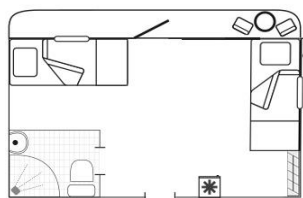

ОПИСАНИЕ КАЮТ ТЕПЛОХОДА «ХИРУРГ РАЗУМОВСКИЙ»

ЛЮКС двухкомнатный

Расположение: шлюпочная палуба

Описание: двухместная, двухкомнатная. В каждой каюте - две кровати, шкаф, прикроватная тумбочка, журнальный столик, комод, телевизор. Каюты имеют выход на балкон с палубной мебелью (площадь балкона: 13-15 кв.м). Возможно размещение на дополнительном месте - диване в гостиной.

Номера кают: 401, 402

Площадь кают: 16,7-17,7 кв.м

ПОЛУЛЮКС (с двумя кроватями)

Расположение: шлюпочная палуба

Описание: двухместная, однокомнатная. В каждой каюте - два спальных места, холодильник, кондиционер, душевая кабина, туалет. Каюты имеют выход на балкон с палубной мебелью (площадь балкона: 3,7-10 кв.м). В каютах №405, 406, 407, 410 возможно размещение на дополнительном месте - раскладушке.

Номера кают: 403, 405, 406, 407, 408, 410, 414

Площадь кают: 12,1 кв.м

ПОЛУЛЮКС (с двуспальной кроватью)

Расположение: шлюпочная палуба

Описание: двухместная, однокомнатная. В каюте - два спальных места, холодильник, кондиционер, душевая кабина, туалет. Каюты имеют выход на балкон с палубной мебелью (площадь балкона: 3,7-10 кв.м).

Стандарт (2-мест.)

Расположение: нижняя палуба, кормовая часть судна

Описание: двухместная, 1 ярус, две кровати, холодильник, система кондиционирования, душ, туалет.

Номера кают: 115, 116

Площадь кают: 9,6 кв.м