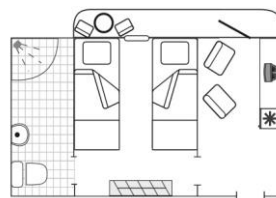

ОПИСАНИЕ КАЮТ ТЕПЛОХОДА «ХИРУРГ РАЗУМОВСКИЙ»

ЛЮКС двухкомнатный

Расположение: шлюпочная палуба

Описание: двухместная, двухкомнатная. В каждой каюте - две кровати, шкаф, прикроватная тумбочка, журнальный столик, комод, телевизор. Каюты имеют выход на балкон с палубной мебелью (площадь балкона: 13-15 кв.м). Возможно размещение на дополнительном месте - диване в гостиной.

Номера кают: 401, 402

Площадь кают: 16,7-17,7 кв.м

ПОЛУЛЮКС (с двумя кроватями)

Расположение: шлюпочная палуба

Описание: двухместная, однокомнатная. В каждой каюте - два спальных места, холодильник, кондиционер, душевая кабина, туалет. Каюты имеют выход на балкон с палубной мебелью (площадь балкона: 3,7-10 кв.м). В каютах №405, 406, 407, 410 возможно размещение на дополнительном месте - раскладушке.

Номера кают: 403, 405, 406, 407, 408, 410, 414

Площадь кают: 12,1 кв.м

ПОЛУЛЮКС (с двуспальной кроватью)

Расположение: шлюпочная палуба

Описание: двухместная, однокомнатная. В каюте - два спальных места, холодильник, кондиционер, душевая кабина, туалет. Каюты имеют выход на балкон с палубной мебелью (площадь балкона: 3,7-10 кв.м).

Номера кают: 404

Площадь кают: 9,2 кв.м

Deluxe на шлюпочной палубе

Расположение: шлюпочная палуба

Описание: однокомнатная, двухместная, две кровати, холодильник, кондиционер, душевая кабина, туалет. Каюты имеют выход на балкон (площадь балкона: 2,7-9,8 кв.м). В каюте №414 есть возможность размещения на дополнительном месте - раскладушке.