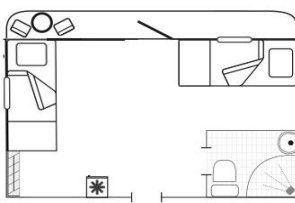

ОПИСАНИЕ КАЮТ ТЕПЛОХОДА «ХИРУРГ РАЗУМОВСКИЙ»

ЛЮКС двухкомнатный

Расположение: шлюпочная палуба

Описание: двухместная, двухкомнатная. В каждой каюте - две кровати, шкаф, прикроватная тумбочка, журнальный столик, комод, телевизор. Каюты имеют выход на балкон с палубной мебелью (площадь балкона: 13-15 кв.м). Возможно размещение на дополнительном месте - диване в гостиной.

Номера кают: 401, 402

Площадь кают: 16,7-17,7 кв.м

ПОЛУЛЮКС (с двумя кроватями)

Расположение: шлюпочная палуба

Описание: двухместная, однокомнатная. В каждой каюте - два спальных места, холодильник, кондиционер, душевая кабина, туалет. Каюты имеют выход на балкон с палубной мебелью (площадь балкона: 3,7-10 кв.м). В каютах №405, 406, 407, 410 возможно размещение на дополнительном месте - раскладушке.

Номера кают: 403, 405, 406, 407, 408, 410, 414

Площадь кают: 12,1 кв.м

ПОЛУЛЮКС (с двуспальной кроватью)

Расположение: шлюпочная палуба

Описание: двухместная, однокомнатная. В каюте - два спальных места, холодильник, кондиционер, душевая кабина, туалет. Каюты имеют выход на балкон с палубной мебелью (площадь балкона: 3,7-10 кв.м).

Номера кают: 404

Площадь кают: 9,2 кв.м

Deluxe на шлюпочной палубе

Расположение: шлюпочная палуба

Описание: однокомнатная, двухместная, две кровати, холодильник, кондиционер, душевая кабина, туалет. Каюты имеют выход на балкон (площадь балкона: 2,7-9,8 кв.м). В каюте №414 есть возможность размещения на дополнительном месте - раскладушке.