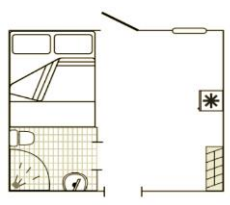

Deluxe на верхней палубе (с двухспальной кроватью)

Расположение: верхняя палуба, средняя часть судна

Описание: однокомнатная, двухместная, двухспальная кровать (два спальных места), холодильник, кондиционер, душевая кабина, туалет. Каюты имеют выход на балкон (площадь балкона: 2,7-9,8 кв.м). В каюте возможно размещение на дополнительном месте - раскладушке.

Номера кают: 507

Площадь кают: 10 кв.м